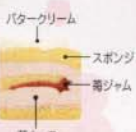

**ひなショートケーキ**  
(SS)¥1,900 直径 135mm  
(S)¥2,400 直径 150mm  
(M)¥3,300 直径 170mm

※飾り等は別添えて  
お渡しいたします。

特撰  
クリーム

**ひな  
プレミアムショートケーキ**  
¥3,500 直径 150mm

※飾り等は別添えて  
お渡しいたします。

**ひなチョコ生ケーキ**  
(S)¥2,000 直径 155mm  
(M)¥2,500 直径 175mm  
(L)¥3,100 直径 205mm

**ひな苺ミルクのチョコ生ケーキ**  
(S)¥2,000 直径 155mm  
(M)¥2,500 直径 175mm

**それいけ!  
アンパンマンケーキ  
(ひなまつり)**  
¥3,200 直径 165mm

**ひなデコレーションケーキ**  
¥2,700 直径 165mm

表面は  
バター  
クリーム

**ひなアニマルケーキ(うさぎさん)**  
¥1,800 直径 140mm

表面は  
チョコバター  
クリーム

**ひなアニマルケーキ(くまさん)**  
¥1,800 直径 140mm

12個入

**ひなプチフル**  
(8個入) ¥1,500  
(12個入) ¥2,250

**おひなボコちゃん**  
¥320

**めひなベコちゃん**  
¥320

**ひな苺のケーキ**  
¥750 約80×80mm

**ひなレアチーズケーキ**  
¥750 約80×80mm

**ベコちゃんプリン  
(ひなまつり)**  
¥380