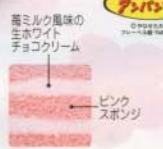

# 春いっぱい ひなまつり

**ひな菱形  
三色ショートケーキ**  
¥2,000 約幅155×奥行115mm

※飾り等は別添えて  
お渡しいたします。

**ひな菱形  
桃色ショートケーキS**  
¥2,000 約幅155×奥行115mm

※飾り等は別添えて  
お渡しいたします。

**ひな菱形  
桃色ショートケーキL**  
¥3,500 約幅235×奥行180mm

※飾り等は別添えて  
お渡しいたします。

**ひなショートケーキ**  
(SS)¥1,900 直径 135mm  
(S)¥2,400 直径 150mm  
(M)¥3,300 直径 170mm

※飾り等は別添えて  
お渡しいたします。

特撰  
クリーム

**ひな  
プレミアムショートケーキ**  
¥3,500 直径 150mm

※飾り等は別添えて  
お渡しいたします。

**ひなチョコ生ケーキ**  
(S)¥2,000 直径 155mm  
(M)¥2,500 直径 175mm  
(L)¥3,100 直径 205mm

**ひな苺ミルクのチョコ生ケーキ**  
(S)¥2,000 直径 155mm  
(M)¥2,500 直径 175mm

**それいけ!  
アンパンマンケーキ  
(ひなまつり)**  
¥3,200 直径 165mm

**ひなデコレーションケーキ**  
¥2,700 直径 165mm

表面は  
バター  
クリーム

**ひなアニマルケーキ(うさぎさん)**  
¥1,800 直径 140mm

表面は  
チョコバター  
クリーム