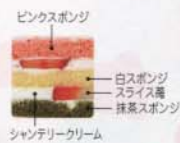

# 春いっぱい ひなまつり

**ひな菱形  
三色ショートケーキ**  
¥2,000 約幅155×奥行115mm

※飾り等は別添えて  
お渡しいたします。

**ひな菱形  
桃色ショートケーキS**  
¥2,000 約幅155×奥行115mm

※飾り等は別添えて  
お渡しいたします。

**ひな菱形  
桃色ショートケーキL**  
¥3,500 約幅235×奥行180mm

※飾り等は別添えて  
お渡しいたします。

**ひなショートケーキ**  
(SS)¥1,900 直径 135mm  
(S)¥2,400 直径 150mm  
(M)¥3,300 直径 170mm

※飾り等は別添えて  
お渡しいたします。

特撰  
クリーム

**ひな  
プレミアムショートケーキ**  
¥3,500 直径 150mm

※飾り等は別添えて  
お渡しいたします。

**ひなチョコ生ケーキ**  
(S)¥2,000 直径 155mm  
(M)¥2,500 直径 175mm  
(L)¥3,100 直径 205mm

**ひな苺ミルクのチョコ生ケーキ**  
(S)¥2,000 直径 155mm  
(M)¥2,500 直径 175mm

**それいけ!  
アンパンマンケーキ  
(ひなまつり)**  
¥3,200 直径 165mm

**ひなデコレーションケーキ**  
¥2,700 直径 165mm

表面は  
バター  
クリーム

**ひなアニマルケーキ(うさぎさん)**  
¥1,800 直径 140mm

表面は  
チョコバター  
クリーム