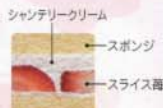

# 春いっぱい ひなまつり

**ひな菱形  
三色ショートケーキ**  
¥2,000 約幅155×奥行115mm

※飾り等は別添えて  
お渡しいたします。

**ひな菱形  
桃色ショートケーキS**  
¥2,000 約幅155×奥行115mm

※飾り等は別添えて  
お渡しいたします。

**ひな菱形  
桃色ショートケーキL**  
¥3,500 約幅235×奥行180mm

※飾り等は別添えて  
お渡しいたします。

**ひなショートケーキ**  
(SS)¥1,900 直径 135mm  
(S)¥2,400 直径 150mm  
(M)¥3,300 直径 170mm

※飾り等は別添えて  
お渡しいたします。

特撰  
クリーム

**ひな  
プレミアムショートケーキ**  
¥3,500 直径 150mm

※飾り等は別添えて  
お渡しいたします。

**ひなチョコ生ケーキ**  
(S)¥2,000 直径 155mm  
(M)¥2,500 直径 175mm  
(L)¥3,100 直径 205mm

**ひな苺ミルクのチョコ生ケーキ**  
(S)¥2,000 直径 155mm  
(M)¥2,500 直径 175mm

**それいけ!  
アンパンマンケーキ  
(ひなまつり)**  
¥3,200 直径 165mm

**ひなデコレーションケーキ**  
¥2,700 直径 165mm

表面は  
バター  
クリーム

**ひなアニマルケーキ(うさぎさん)**  
¥1,800 直径 140mm

表面は  
チョコバター  
クリーム