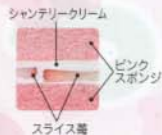

# 春いっぱい ひなまつり

**ひな菱形  
三色ショートケーキ**  
¥2,000 約幅155×奥行115mm

※飾り等は別添えて  
お渡しいたします。

**ひな菱形  
桃色ショートケーキS**  
¥2,000 約幅155×奥行115mm

※飾り等は別添えて  
お渡しいたします。

**ひな菱形  
桃色ショートケーキL**  
¥3,500 約幅235×奥行180mm

※飾り等は別添えて  
お渡しいたします。

**ひなショートケーキ**  
(SS)¥1,900 直径 135mm  
(S)¥2,400 直径 150mm  
(M)¥3,300 直径 170mm

※飾り等は別添えて  
お渡しいたします。

特撰  
クリーム

**ひな  
プレミアムショートケーキ**  
¥3,500 直径 150mm

※飾り等は別添えて  
お渡しいたします。

**ひなチョコ生ケーキ**  
(S)¥2,000 直径 155mm  
(M)¥2,500 直径 175mm  
(L)¥3,100 直径 205mm

**ひな苺ミルクのチョコ生ケーキ**  
(S)¥2,000 直径 155mm  
(M)¥2,500 直径 175mm

**それいけ!  
アンパンマンケーキ  
(ひなまつり)**  
¥3,200 直径 165mm

**ひなデコレーションケーキ**  
¥2,700 直径 165mm

表面は  
バター  
クリーム

**ひなアニマルケーキ(うさぎさん)**  
¥1,800 直径 140mm

表面は  
チョコバター  
クリーム