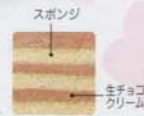

# 春いっぱい ひなまつり

**ひな菱形  
三色ショートケーキ**  
¥2,000 約幅155×奥行115mm

※飾り等は別添えて  
お渡しいたします。

**ひな菱形  
桃色ショートケーキS**  
¥2,000 約幅155×奥行115mm

※飾り等は別添えて  
お渡しいたします。

**ひな菱形  
桃色ショートケーキL**  
¥3,500 約幅235×奥行180mm

※飾り等は別添えて  
お渡しいたします。

**ひなショートケーキ**  
(SS)¥1,900 直径 135mm  
(S)¥2,400 直径 150mm  
(M)¥3,300 直径 170mm

※飾り等は別添えて  
お渡しいたします。

特撰  
クリーム

**ひな  
プレミアムショートケーキ**  
¥3,500 直径 150mm

※飾り等は別添えて  
お渡しいたします。

**ひなチョコ生ケーキ**  
(S)¥2,000 直径 155mm  
(M)¥2,500 直径 175mm  
(L)¥3,100 直径 205mm

**ひな苺ミルクのチョコ生ケーキ**  
(S)¥2,000 直径 155mm  
(M)¥2,500 直径 175mm

**それいけ!  
アンパンマンケーキ  
(ひなまつり)**  
¥3,200 直径 165mm

**ひなデコレーションケーキ**  
¥2,700 直径 165mm

表面は  
バター  
クリーム

**ひなアニマルケーキ(うさぎさん)**  
¥1,800 直径 140mm

表面は  
チョコバター  
クリーム